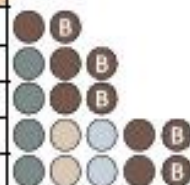

# Cuccia **DACIA**

**Buddy**  
by Telecom

Prodotto in  
**ROTAZIONALE**

Colori: Grafite, Tortora, Pietra, Puntinato Scuro, PS BIO

Cuccia DACIA					
Dog House - Niche - Hundehutte - Caseta de Perros					
Misura	A	B	C	D	E
Maxi	106	150	106	39	62
Grande	78	121	85	35	52
Media	71	96	69	25	36
Piccola	53	76	54	19	28
Mini	41	55	41	16	23

Le misure dei manufatti sono espresse in centimetri con tolleranze di +/- 1,5 %

Su richiesta, ulteriori colori con produzione minima di 25 pezzi.  
Other colours on request, min. order quantity 25 pieces.