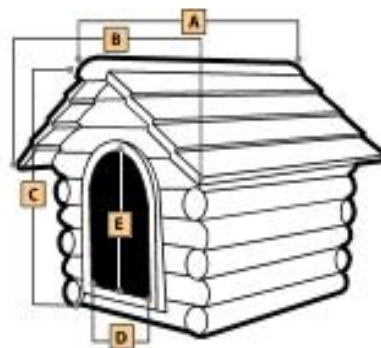

Cuccia RIFUGIO

Prodotto in
ROTAZIONALE

Cuccia RIFUGIO					
Dog House - Niche - Hundehutte - Caseta de Perros					
Misura	A	B	C	D	E
Grande	106	86	78	29	43
Media	95	76	71	25	37
Piccola	70	57	53	20	28
Mini	54	44	42	15	22

Le misure dei manufatti sono espresse in centimetri con tolleranze di + 15%

Su richiesta, ulteriori colori con produzione minima di 25 pezzi.
Other colours on request, min. order quantity 25 pieces.