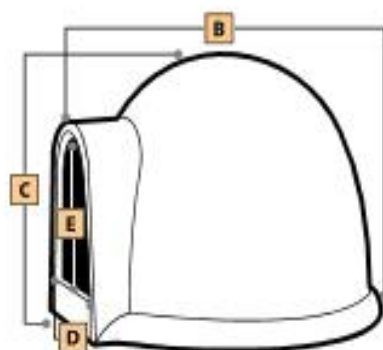

# Cuccia IGLOO

**Buddy**  
by Telecom

Prodotto in  
**ROTAZIONALE**

Solo per la misura **Piccola** sono disponibili i seguenti ulteriori colori: Ciclamino, Anice, Aragosta Turchese, Magenta, Pietra e Polvere.

Colori: Pietra, Tortora

Cuccia IGLOO					
Dog House - Niche - Hundehutte - Caseta de Perros					
Misura	∅ base	B	C	D	E
Maxi	100	107	77	37	45
Grande	85	92	65	30	36
Media	65	69	50	25	29
Piccola	50	53	37	18	22