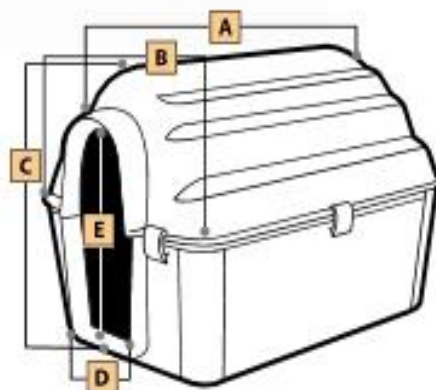

Cuccia **COTTAGE**

Cuccia COTTAGE					
Dog House - Niche - Hundehutte - Caseta de Perros					
Misura	A	B	C	D	E
Media	100	70	70	28	52
Piccola	90	60	60	22	45
Mini	58	40	40	15	30

Le misure dei manufatti sono espresse in centimetri con tolleranze di $\pm 1,5\%$