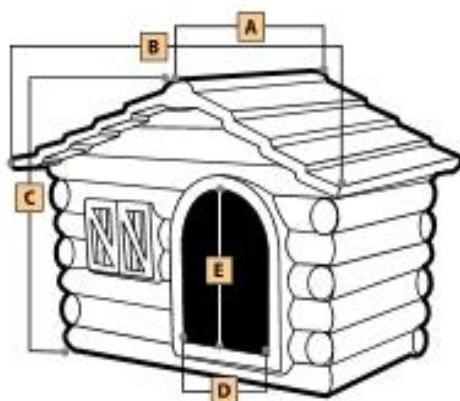

# Cuccia **DACIA**

**Buddy**  
by Telecom

Prodotto in  
**ROTAZIONALE**

Colori: Grafite, Tortora, Pietra, Puntinato Scuro, PS BIO

Cuccia DACIA					
Dog House - Niche - Hundehutte - Caseta de Perros					
Misura	A	B	C	D	E
Maxi	106	150	106	39	62
Grande	78	121	85	35	52
Media	71	96	69	25	36
Piccola	53	76	54	19	28
Mini	41	55	41	16	23

# Cuccia RIFUGIO

Prodotto in  
**ROTAZIONALE**

Colori: Tortora, Pietra, Grafite, Puntinato Scuro, PS BIO

Cuccia RIFUGIO					
Dog House - Niche - Hundehutte - Caseta de Perros					
Misura	A	B	C	D	E
Grande	106	86	78	29	43
Media	95	76	71	25	37
Piccola	70	57	53	20	28
Mini	54	44	42	15	22